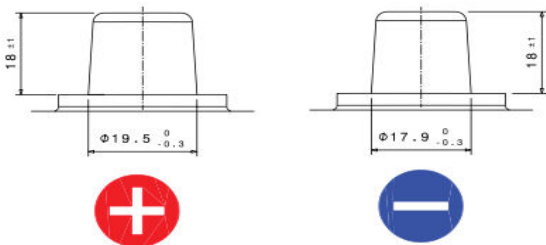

<b>MODEL NAME :</b>	<b>696CZ</b>
<b>TECHNOLOGY:</b>	<b>ENHANCED FLOODED BATTERY (EFB)</b>

<b>ELECTRICAL</b>			
RESERVE CAPACITY	IEC*/EN	NOMINAL CAPACITY	SAE
<b>320</b>	<b>1100</b>	<b>180</b>	<b>1100</b>

<b>DIMENSIONS</b>			
Length	Width	Height	O/A Height
<b>514</b>	<b>220</b>	<b>206</b>	<b>206</b>

**BATTERY DIAGRAM**

**TERMINAL TYPE**

**TERMINAL LAYOUT**