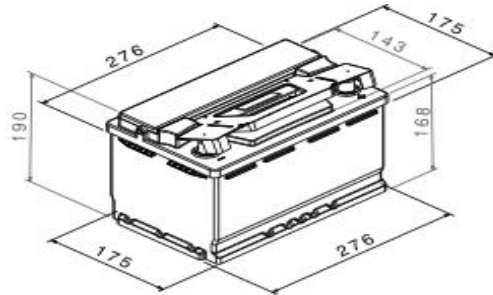

<b>MODEL NAME :</b>	<b>652C</b>
<b>TECHNOLOGY:</b>	<b>ENHANCED FLOODED BATTERY (EFB)</b>

<b>ELECTRICAL</b>			
<b>RESERVE CAPACITY</b>	<b>IEC*/EN</b>	<b>NOMINAL CAPACITY</b>	<b>SAE</b>
<b>110</b>	<b>525</b>	<b>64</b>	<b>525</b>

<b>DIMENSIONS</b>			
<b>Length</b>	<b>Width</b>	<b>Height</b>	<b>O/A Height</b>
<b>276</b>	<b>175</b>	<b>190</b>	<b>190</b>

**BATTERY DIAGRAM**

**TERMINAL TYPE**

**TERMINAL LAYOUT**