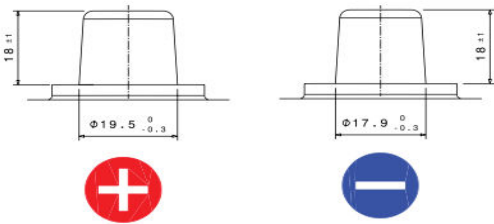

<b>MODEL NAME :</b>	<b>652C</b>
<b>TECHNOLOGY:</b>	<b>ENHANCED FLOODED BATTERY (EFB)</b>

<b>ELECTRICAL</b>			
<b>RESERVE CAPACITY</b>	<b>IEC*/EN</b>	<b>NOMINAL CAPACITY</b>	<b>SAE</b>
<b>110</b>	<b>525</b>	<b>64</b>	<b>525</b>

<b>DIMENSIONS</b>			
<b>Length</b>	<b>Width</b>	<b>Height</b>	<b>O/A Height</b>
<b>276</b>	<b>175</b>	<b>190</b>	<b>190</b>

**BATTERY DIAGRAM**

**TERMINAL TYPE**

**TERMINAL LAYOUT**