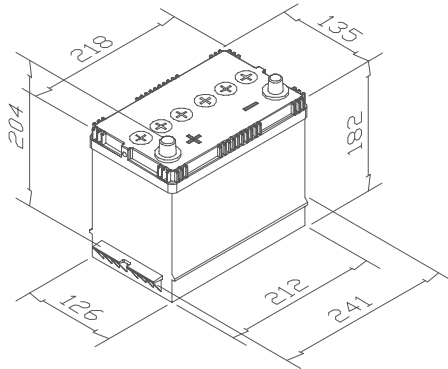

batteries

630C	634C		

casing
009