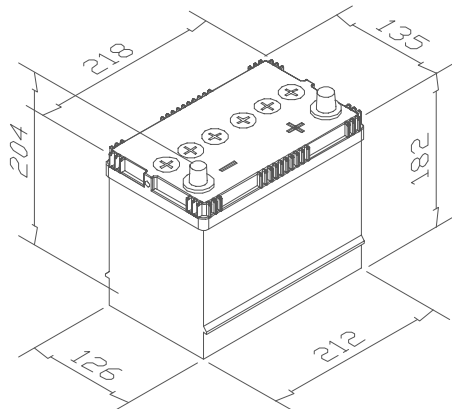

batteries

636C			

casing
012