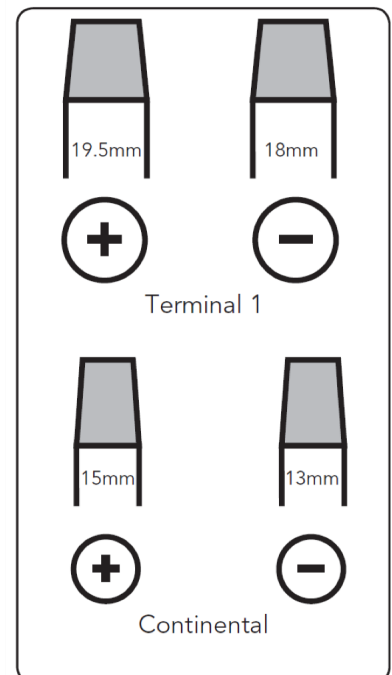

HOLD DOWNS

LEGEND

D	Double Lid
E	Euro Lid
S	Special Configuration
C	Calcium
P	Extra Plates
Z	Class Mat

TERMINAL LAYOUT

TERMINAL TYPE

casing
002

batteries

610C	622C	638	638C