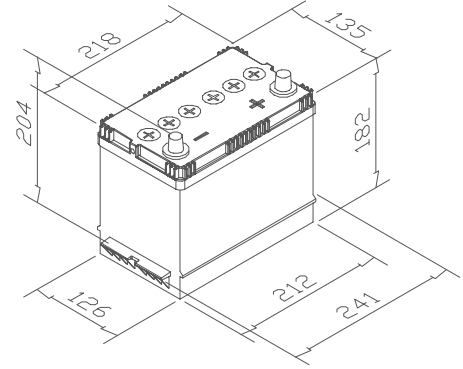

batteries

631C			

casing
011