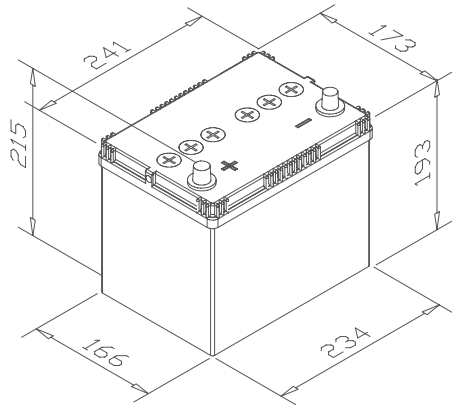

HOLD DOWNS

LEGEND

D	Double Lid
E	Euro Lid
S	Special Configuration
C	Calcium
P	Extra Plates
Z	Class Mat

TERMINAL LAYOUT

TERMINAL TYPE

casing
002

batteries

610C	622C	638	638C